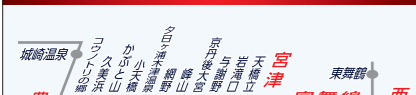

京都丹後鉄道

KYOTO TANGO RAILWAY

WILLER TRAINS 株式会社
 お問い合わせ: 0772-25-2323 (営業時間: 平日9:00~18:00) 丹鉄 特急
 〒626-0041 京都府宮津市宇鶴賀2065-4

接続列車
 ↓

山陰本線	始発駅	豊岡	城崎温泉	特急 豊岡	城崎温泉
	発時刻	5:35	6:12	7:42	7:42
	福知山着	6:38	7:31	8:36	9:08