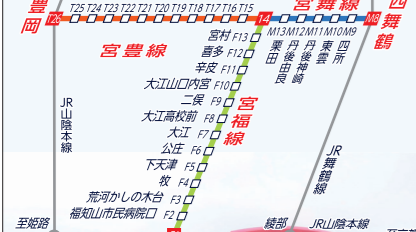

京都丹後鉄道

KYOTO TANGO RAILWAY

WILLER TRAINS 株式会社
 お問い合わせ: 0772-25-2323 (営業時間: 平日9:00~18:00) 丹鉄 特急
 〒626-0041 京都府宮津市宇鶴賀2065-4

接続列車
 ↓

山陰本線	始発駅	豊岡	城崎温泉	特急 豊岡	城崎温泉
	発時刻	5:35	6:12	7:42	7:42
	福知山着	6:38	7:31	8:36	9:08

宮福線(下り)
 ↓

列車番号	発車番号	101D	4601D	103D	4001D	105D
駅名						
F1	福知山	6:33	7:29	7:50	8:55	9:13
F2	福知山市民病院口	6:36	7:32	7:53	特急	9:16
F3	荒河かしの木台	6:41	7:37	7:56	特急	9:20
F4	牧	6:45	7:41	7:59	特急	9:25
F5	下天津	6:49	特急	8:03	快速	9:29
F6	公庄	6:53	特急	8:06	快速	9:32
F7	大江	7:01	7:50	8:12	9:07	9:36
F8	大江高校前	7:03	7:53	8:17	特急	9:39
F9	二江	7:06	↓	8:20	特急	9:42
F10	大江山口内宮	7:13	8:02	8:30	特急	9:48
F11	辛皮	7:18	↓	8:35	特急	9:53
F12	喜多村	7:25	↓	8:41	特急	10:00
F13	宮津	7:28	8:12	8:44	↓	10:03
F14	宮津着	7:30	8:14	8:47	9:21	10:05
F15	天橋上着	(止)	(止)	(止)	9:31	(止)