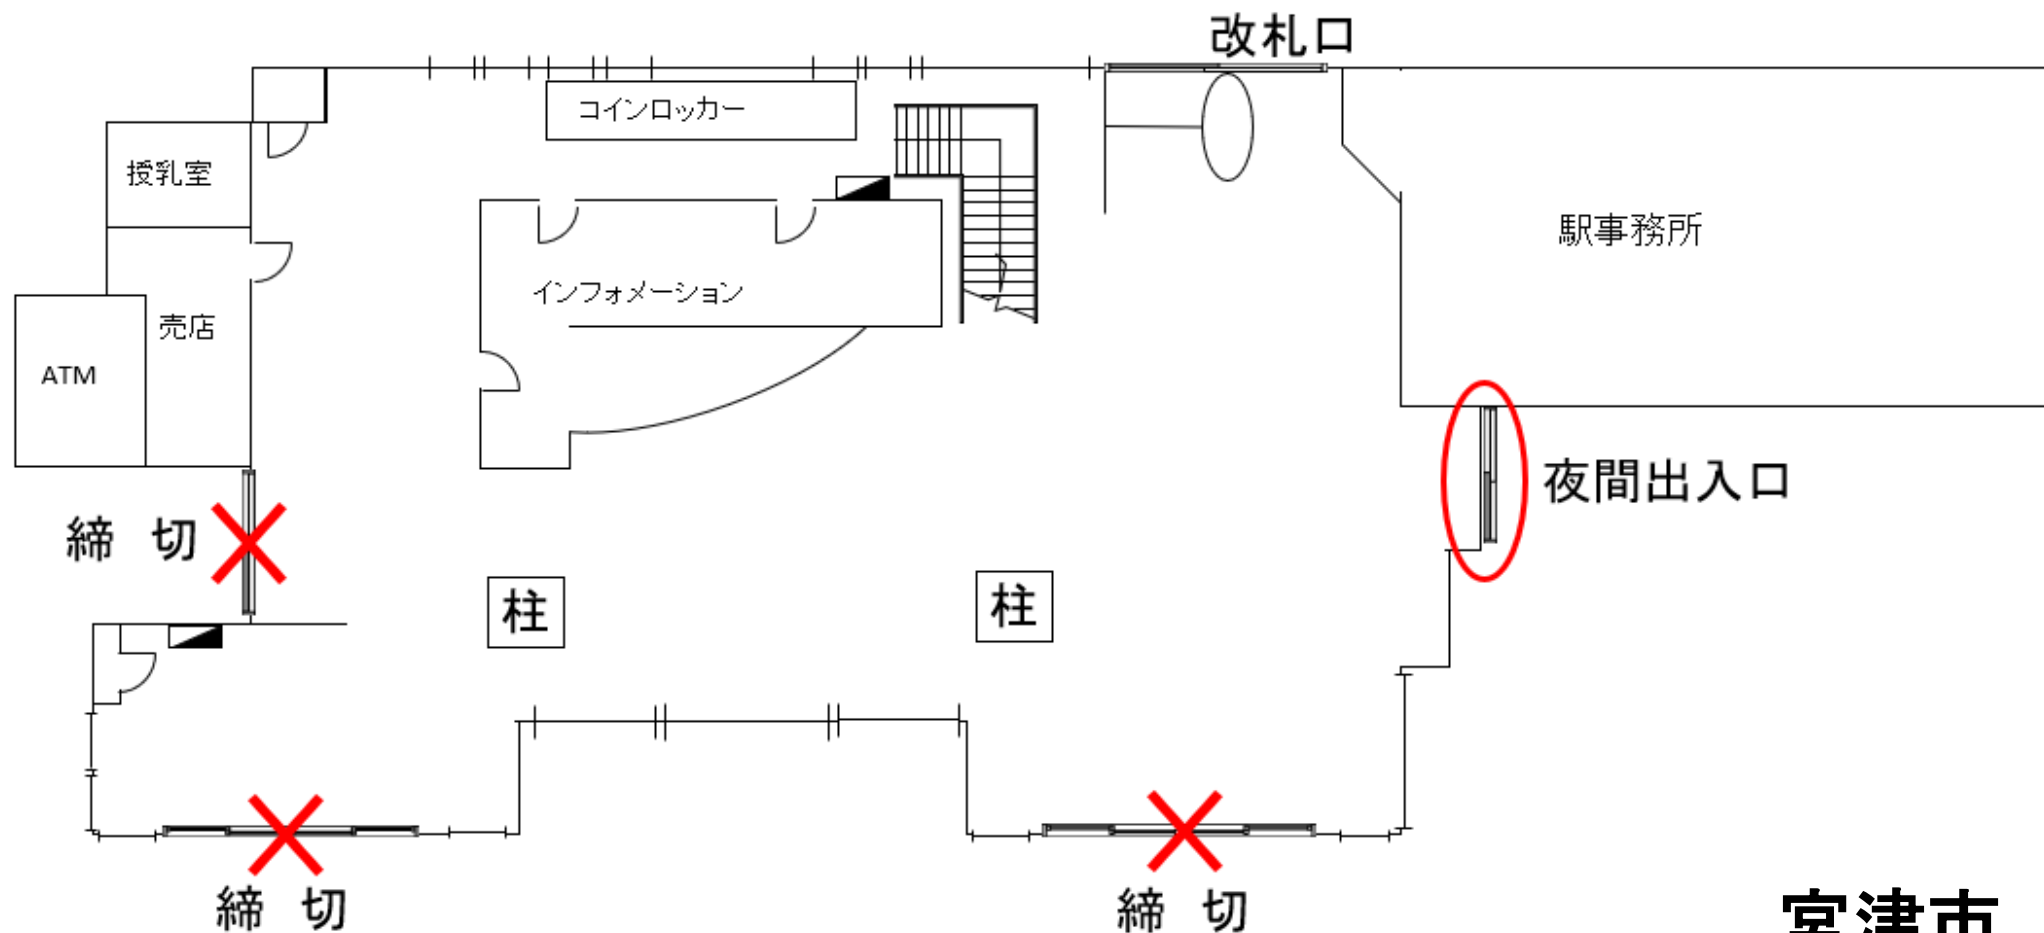

20時30分から翌8時00分まで以下の
出入口は締切となりますのでご了承ください。

宮津市